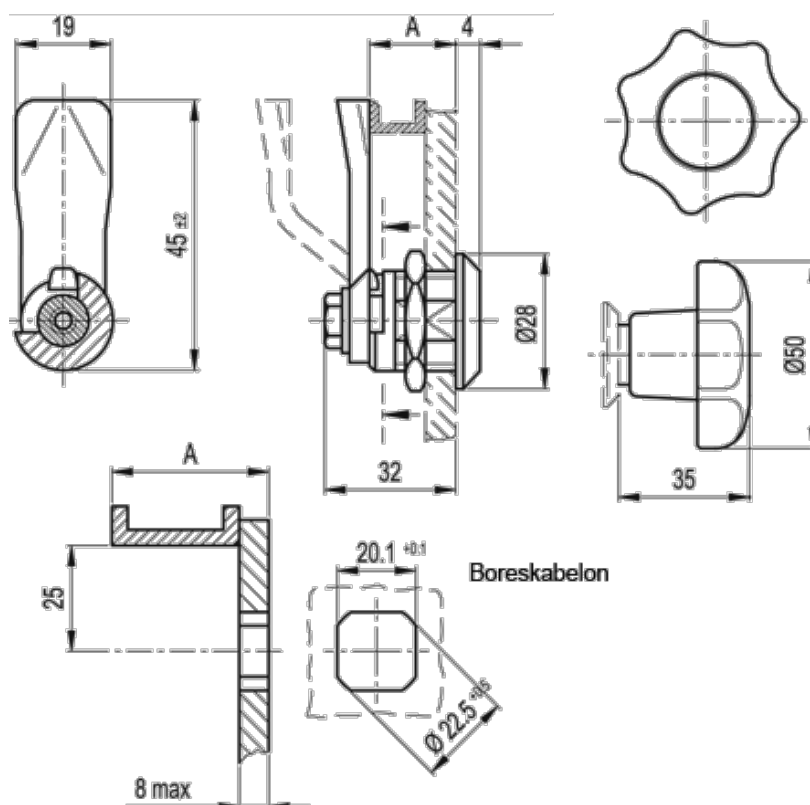

Varenummer: 20837027  
Beskrivelse: E+G Låseelement  
GN 115-SG-28

## Mål

A = 28